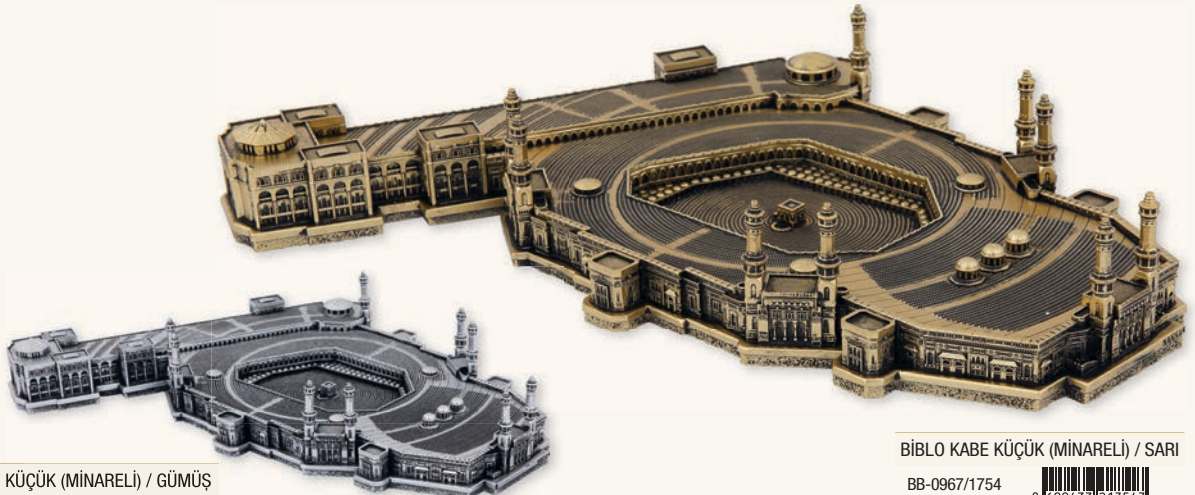

BB-0967/1755

BB-0967/1754