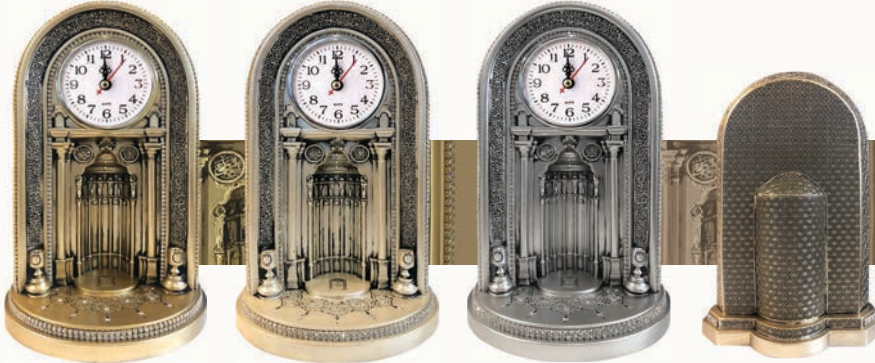

Saatli mihrap

Hassas Modelleme

MİHRAP SAAT (16,5x27) SARI

BB-0998/3387

MİHRAP SAAT (16,5x27) GÜMÜŞ

BB-0998/3388

MİHRAP SAAT (16,5x27) SEDEF

BB-0998/3389