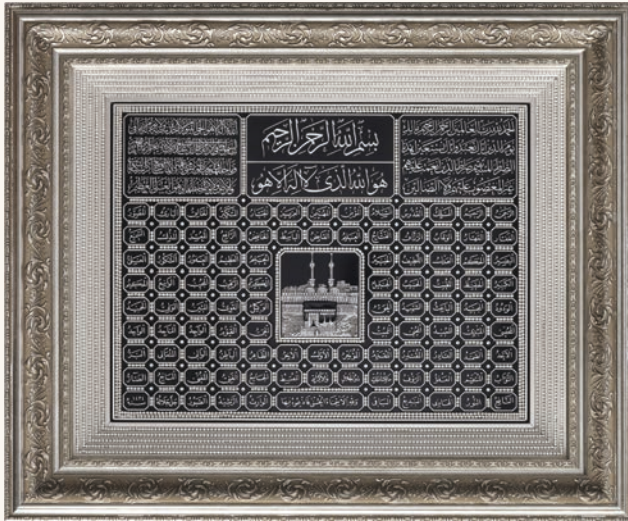

CA-6105 / 2555